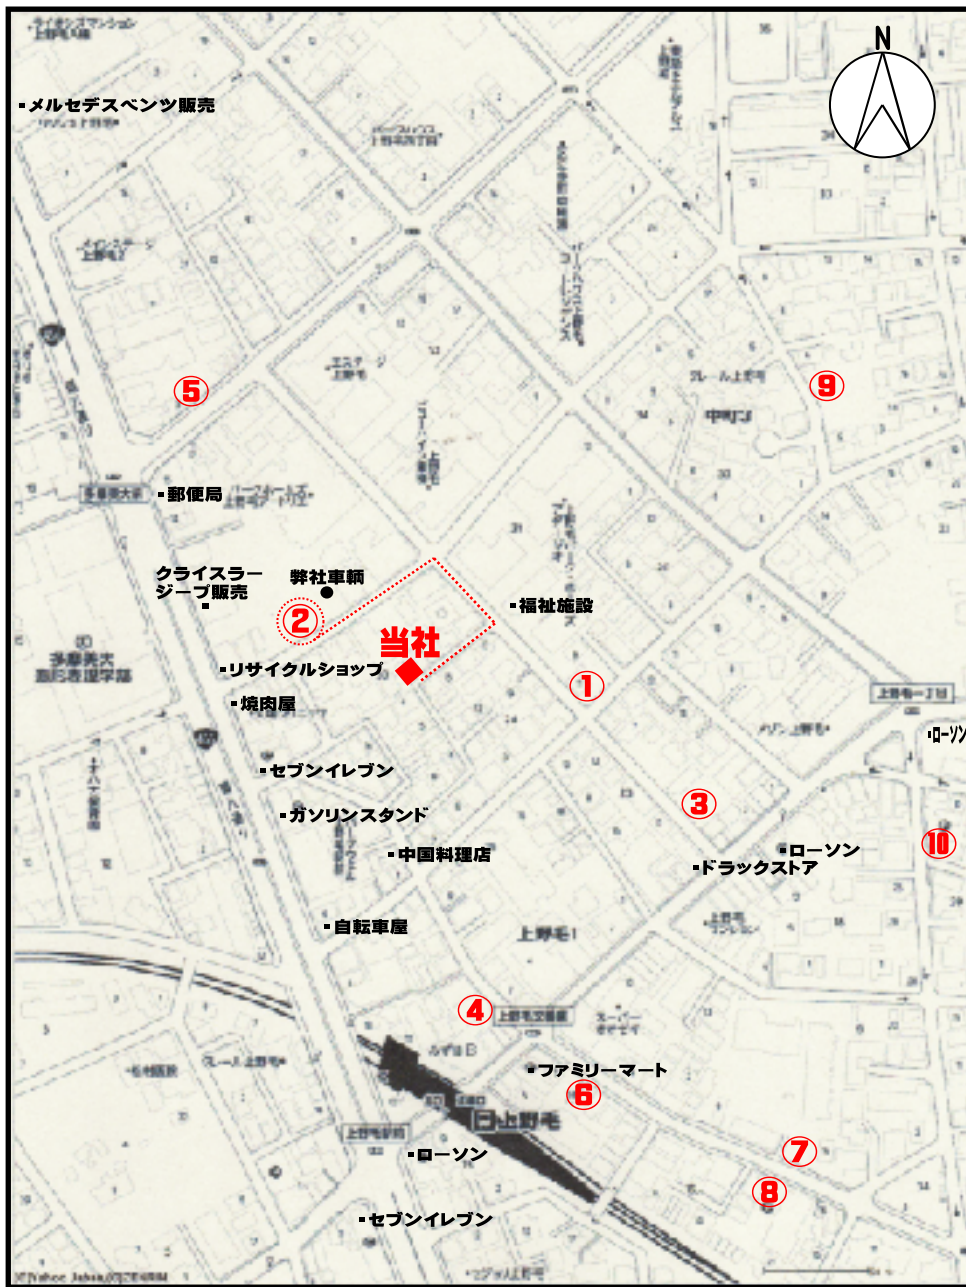

コインパーキング案内図

① **上野毛パーキング 7台 約110m**
30分200円 8:00~22:00 入庫後24時間最大1,000円

② **SANパーク世田谷上野毛1 10台 約150m**
25分200円 8:00~24:00 入庫後24時間最大1,500円

上記②駐車場推奨します。弊社車輛と入れ替えが簡単です。

③ **タイムズ上野毛1丁目 14台 約180m**
30分200円 8:00~22:00 入庫後24時間最大1,200円

④ **タイムズ上野毛駅前 9台 約180m**
30分600円 9:00~15:00(平日) 30分200円 15:00~22:00(平日)
30分200円 8:00~22:00(土・日・祝) (みずは銀行優先駐車場)

⑤ **タイムズ上野毛4丁目 10台 約230m**
30分200円 8:00~20:00 入庫後24時間最大1,500円

⑥ **パークアップ世田谷上野毛駅前第2 2台 約230m**
40分200円 8:00~22:00 22:00まで最大1,800円

⑦ **ナビパーク上野毛第1 7台 約300m**
40分200円 8:00~22:00 入庫後24時間最大1,300円

⑧ **ナビパーク上野毛第2 5台 約300m**
40分200円 8:00~22:00 入庫後24時間最大1,300円

⑨ **エコロパーク上野毛第1 5台 約300m**
20分100円 8:00~20:00 20:00まで最大 700円

⑩ **パラカ世田谷中町第3 3台 約330m**
30分200円 オールタイム 入庫後24時間最大1,400円